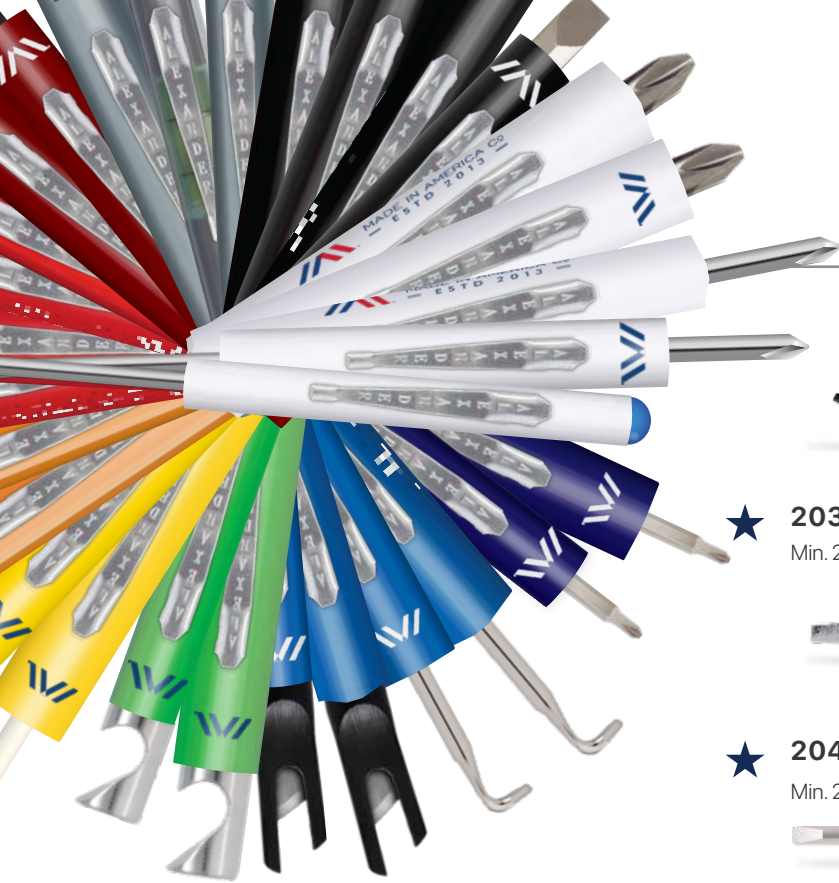

MADE IN  
**AMERICA**

- ★ **2035 ColorBurst Pocket Partner™ + Pry Blade**  
Min. 200\*

- ★ **2048 Level Rite™ Fixed Blade**  
Min. 200\*

- ★ **2232 ColorBurst Pocket Partner™ 4-in-1 Reversible**  
Min. 200\*

- ★ **2252 ColorBurst Big Jake™ 4-in-1 Reversible**  
Min. 200\*

- ★ **5814 Mini Salon Board**  
Min. 200\*

- ★ **5268 Mini Salon Board + Case†**  
Min. 200\*

- ★ **2262 Tri-ad™ 4-in-1 Reversible**  
Min. 200\*

- ★ **5262 Salon Board**  
Min. 200\*

- ★ **5272 Salon Board + Case†**  
Min. 200\*