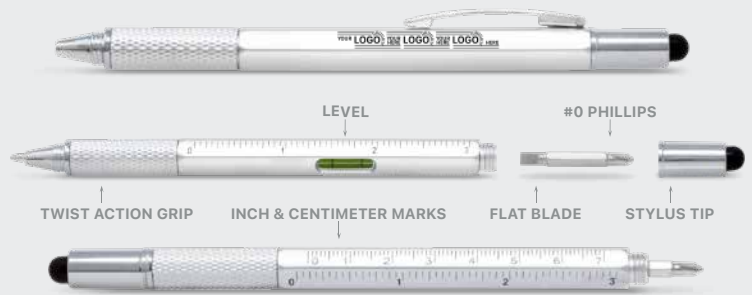

2473 Tire Depth Gauge

Min. 200*

2264 Multi-Tool Carabiner

Min. 100*

2460 High-Pressure Tire Gauge

Min. 100*

USEFUL TOOLS

For Homesteading & Agriculture.

1270 6-in-1 Omega Pen

Min. 200*

2515 Magnetic Parts Bowl

Min. 50*